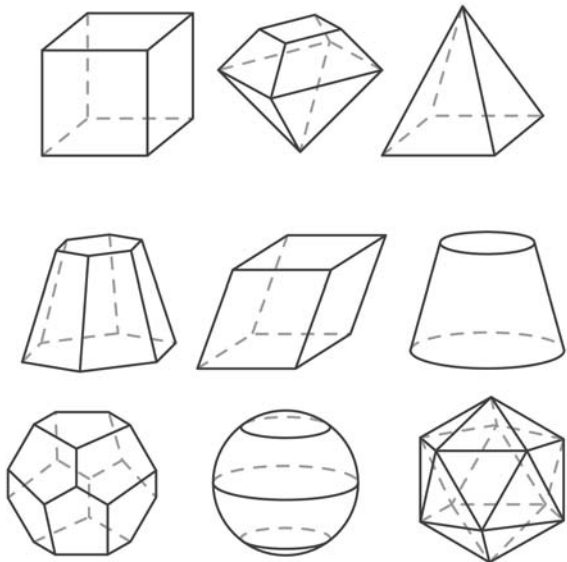

Kvadrat, Kugle og Kube – poetisk geometri i parken ved
Kunstmuseet Brundlund Slot 2015

Fotografi: Bjørn Sørensen. Blomstergeometri på græsset er fotograferet af Yunrubin
Luftfoto af slottet er fra museets arkiv

Geometriske tegninger: Colourbox

Udstillingen er et samarbejdsprojekt mellem

Kunstnersammenslutningen Grænselandsudstillingen, Artweek Aabenraa og
Kunstmuseet Brundlund Slot

Copyright © Kunstnersammenslutningen Grænselandsudstillingen,
Artweek Aabenraa og Kunstmuseet Brundlund Slot

Sats og tryk: Haderslev Stiftsbogtrykkeri 2015

Tryksagen er støttet af Kulturelt Samråd, Aabenraa Kommune

www.graenselandsudstillingen.dk

www.artweek.dk

www.museum-sonderjylland.dk