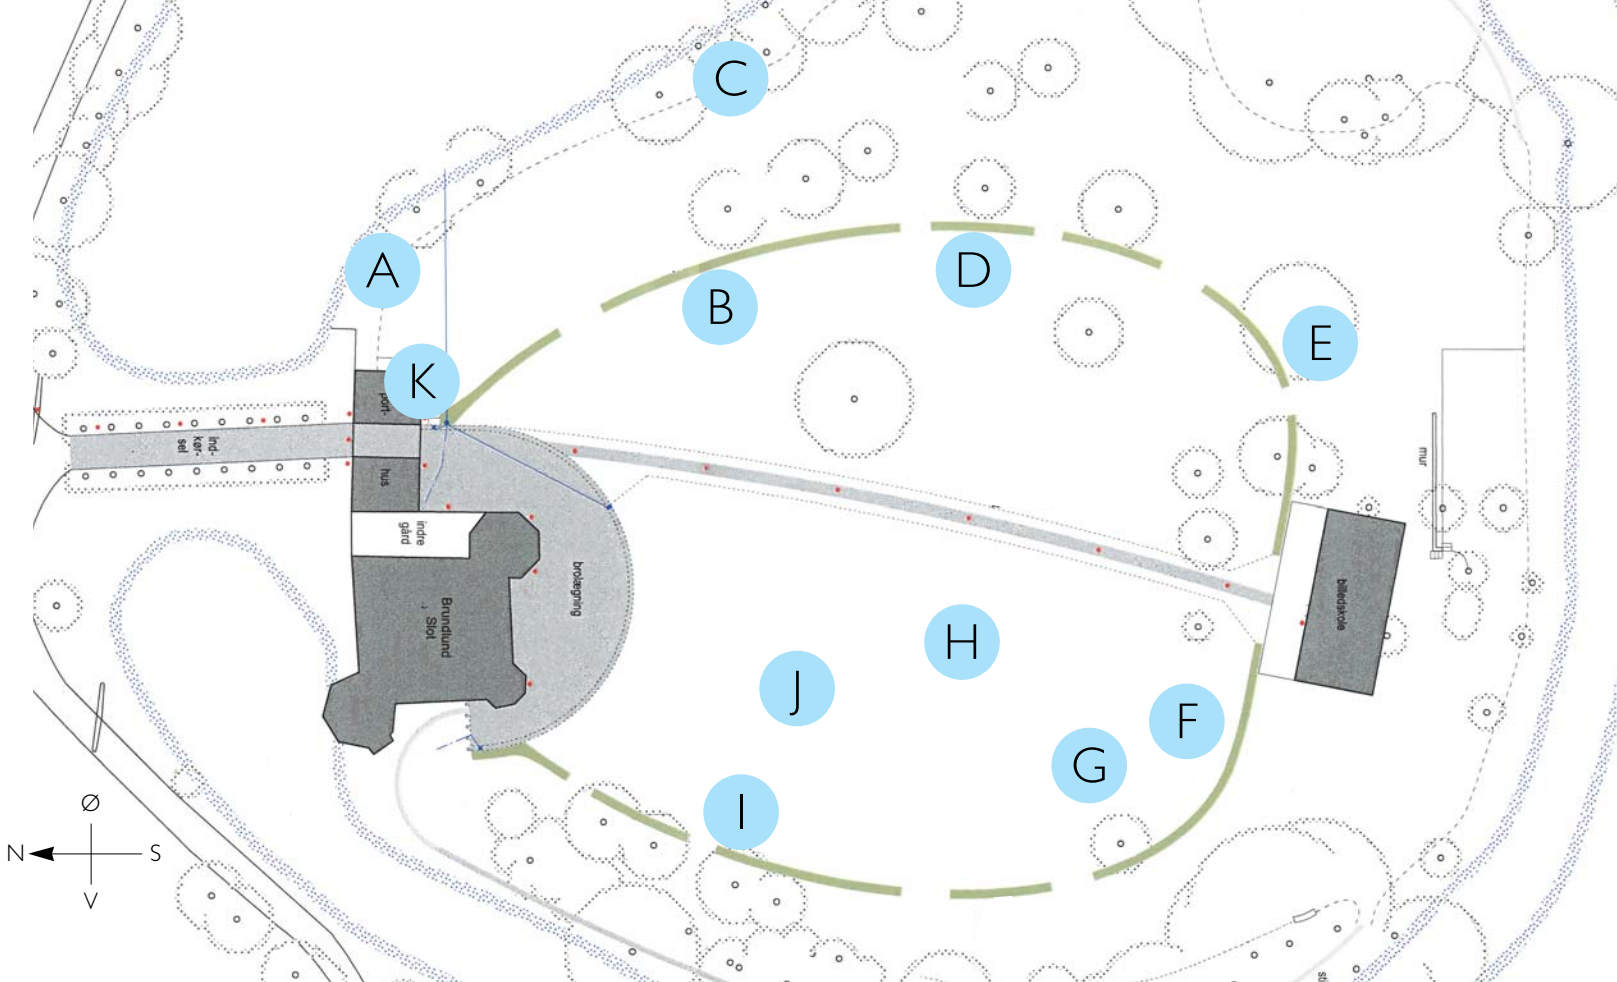

- A: Sabrina Barrios
- B: Karen Marie Fredslund
- C: Heidi Hove Pedersen
- D: Inka Sigel
- E: Bente Sonne
- F: Jesper Kristiansen
- G: Thomas Lunau
- H: YunRubin
- I: Sebastian Mügge
- J: Better Lübbert
- K: Better Lübbert